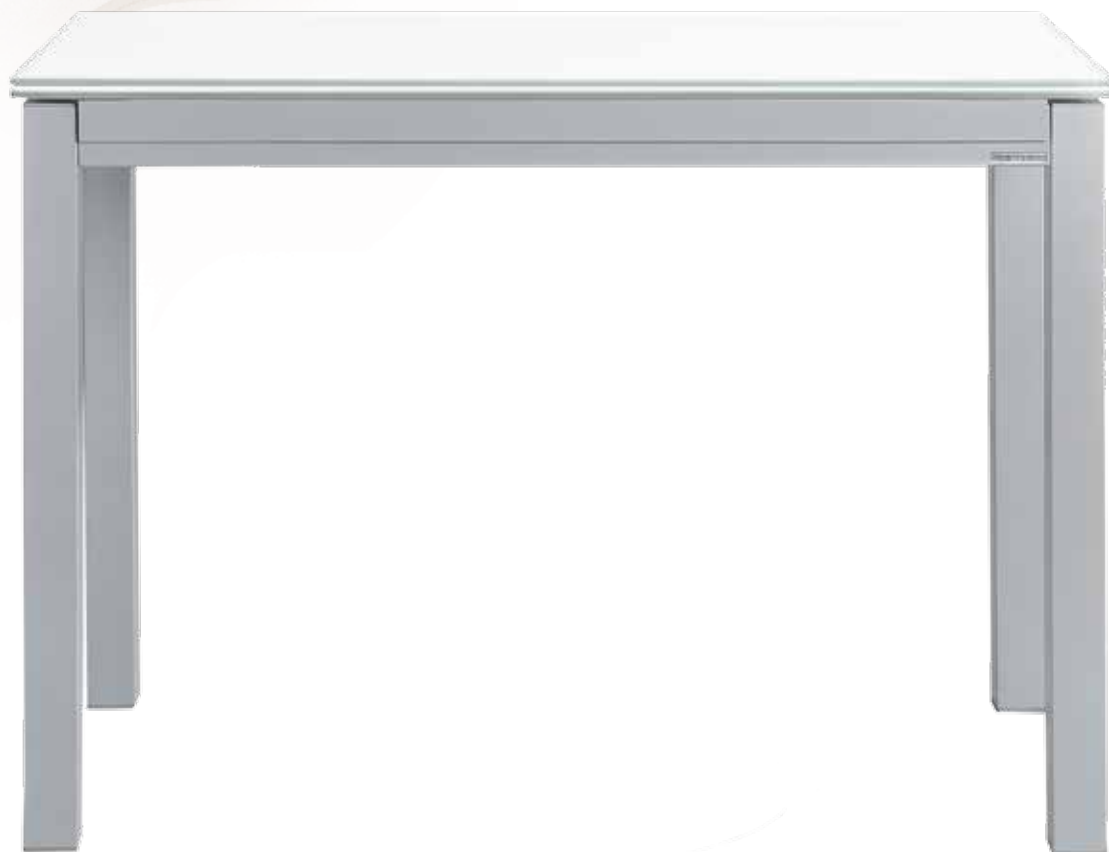

KASSEL

Mesa extensible frontal.

La versión mostrada tiene un valor de 514p (tapa 100x50, cristal 8mm blanco extraclaro)

Medidas tapa	Cristal b 8 mm.	Cristal a 8 mm. extra	Cristal d 3 mm.	Laminado	Silestone g1 	Dekton g1 
80x40 (80x68)	389	466	342	334	627	674
90x45 (90x79)	396	492	350	336	656	708
100x50 (100x84)	410	514	362	345	692	743
100x60 (100x94)	421	529	373	355	723	784
110x70 (110x104)	441	563	392	367	770	860
120x80 (120x114)	463	597	408	380	837	938

Medidas especiales (+10%). Ancho 70, 80, 90, 100, 110 o 120.
Fondo 40, 45, 50, 60, 70, 80, 90 o 100.

Opciones

Tapa	Laminado Cristal d 3 mm. / c extraclaro (10%) Cristal b 8 mm. / a extraclaro  SILESTONE g1 / g2(+5%) / g3(+10%) / g4(+20%) / g5(+25%) / g6(+30%)  DEKTON g0 / g1 / g2(+10%) / g3 / (+20%) / g4(+30%)
Extensible	Igual que tapa
Bastidor	Aluminio / color (+20p) / cromo (+65p) / acero (+30p)
Pata	Aluminio / blanco / color (+20p) / cromo (+40p) / acero (+20p) Disponible altura especial (+24p)